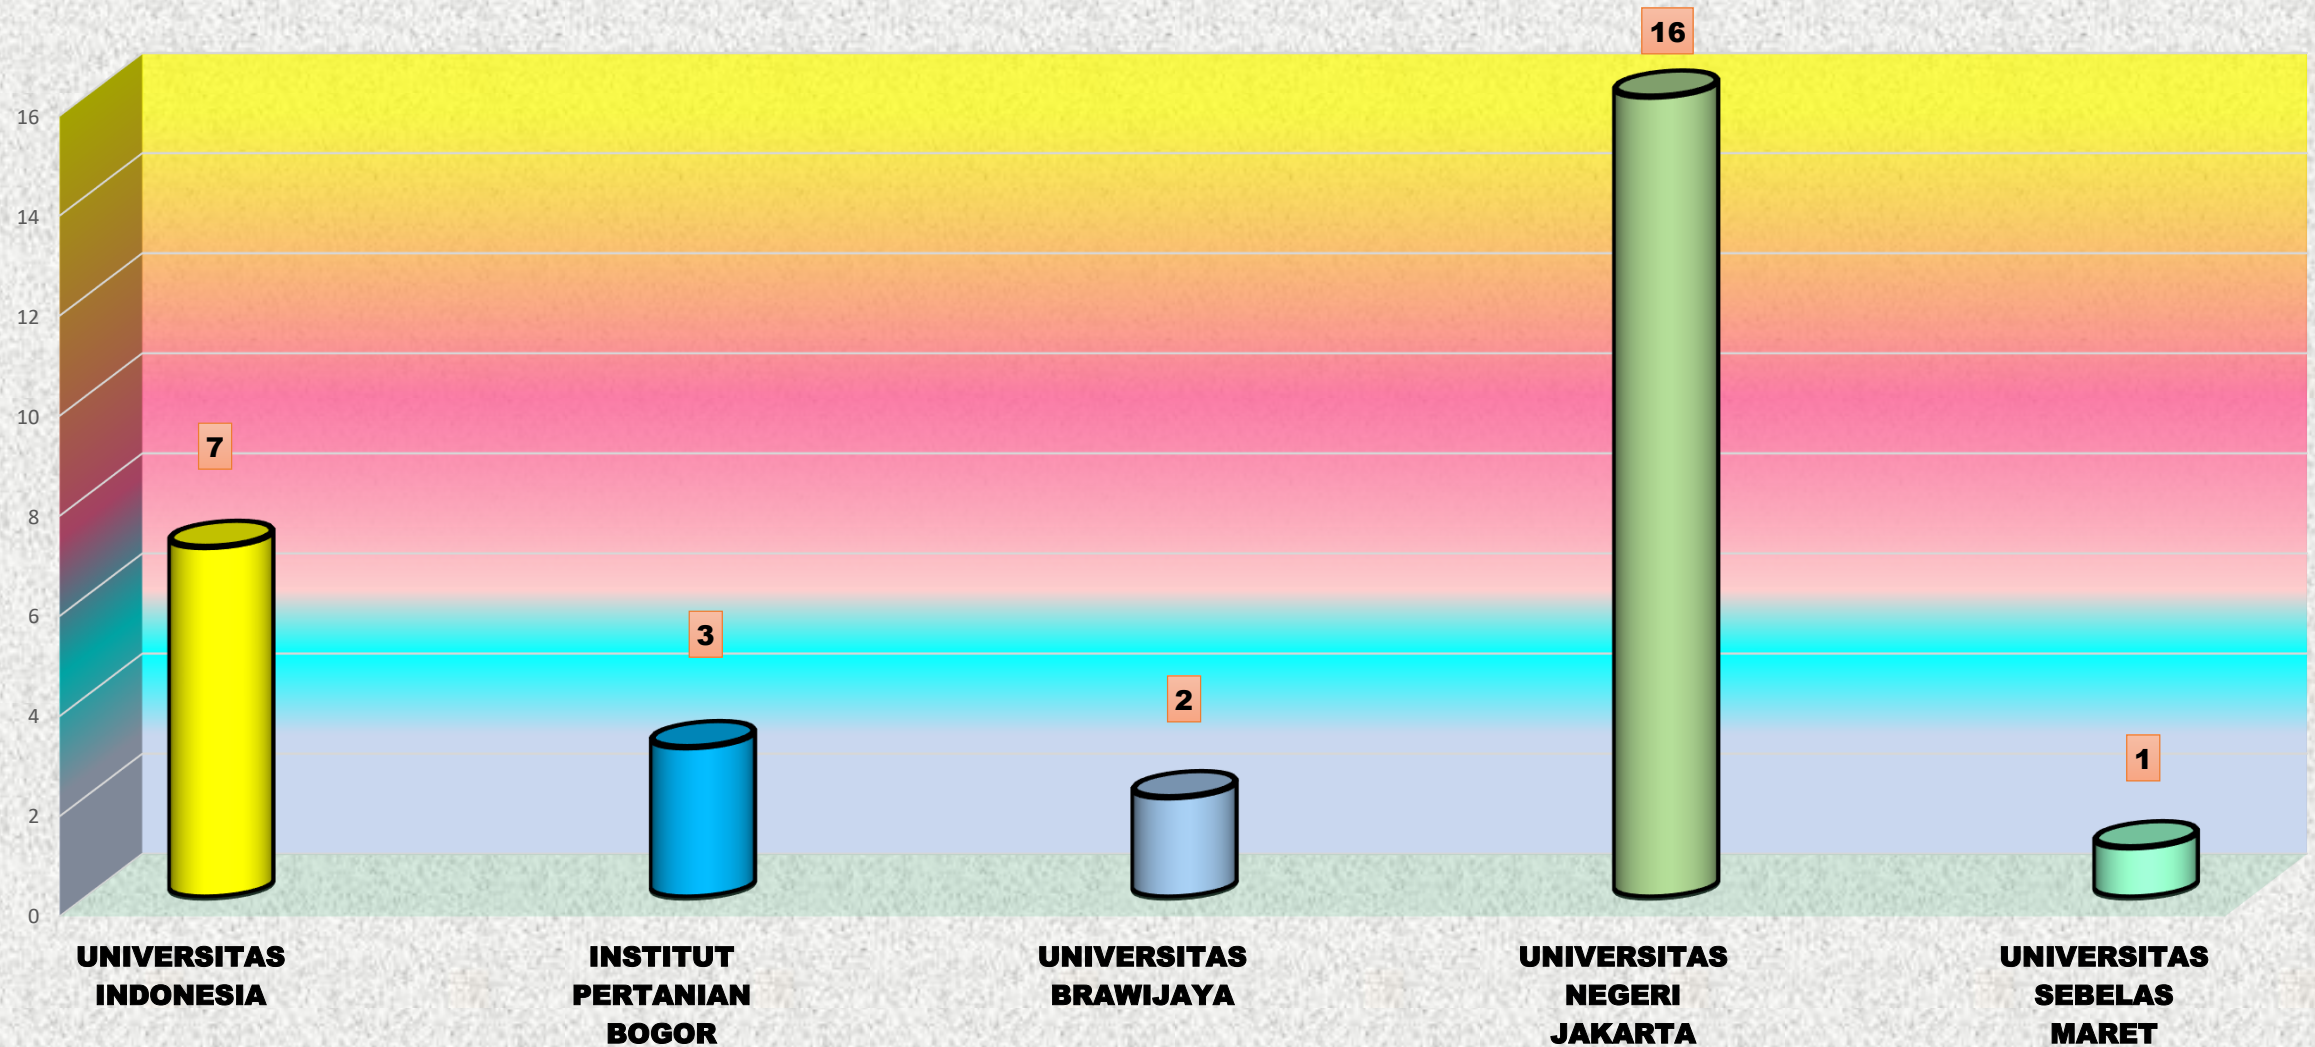

**DIAGRAM ANALISIS KETERSERAPAN PTN JALUR SNBP
PESERTA DIDIK KELAS XII SMAN 98 JAKARTA
TAHUN AJARAN 2022 - 2023**

PEMERINTAH PROVINSI DAERAH KHUSUS IBU KOTA JAKARTA

**DINAS PENDIDIKAN
SMA NEGERI 98 JAKARTA**

Jalan Jaha, kalisari, Pasar Rebo, Jakarta Timur

Telepon / Faks 021 - 8408034 / 87792729

Email : sman98kt@gmail.com / Website : <http://sman98jkt.sch.id>

**DATA ANALISIS KETERSERAPAN PTN JALUR SNBP
PESERTA DIDIK KELAS XII SMAN 98 JAKARTA
TAHUN AJARAN 2022 - 2023**