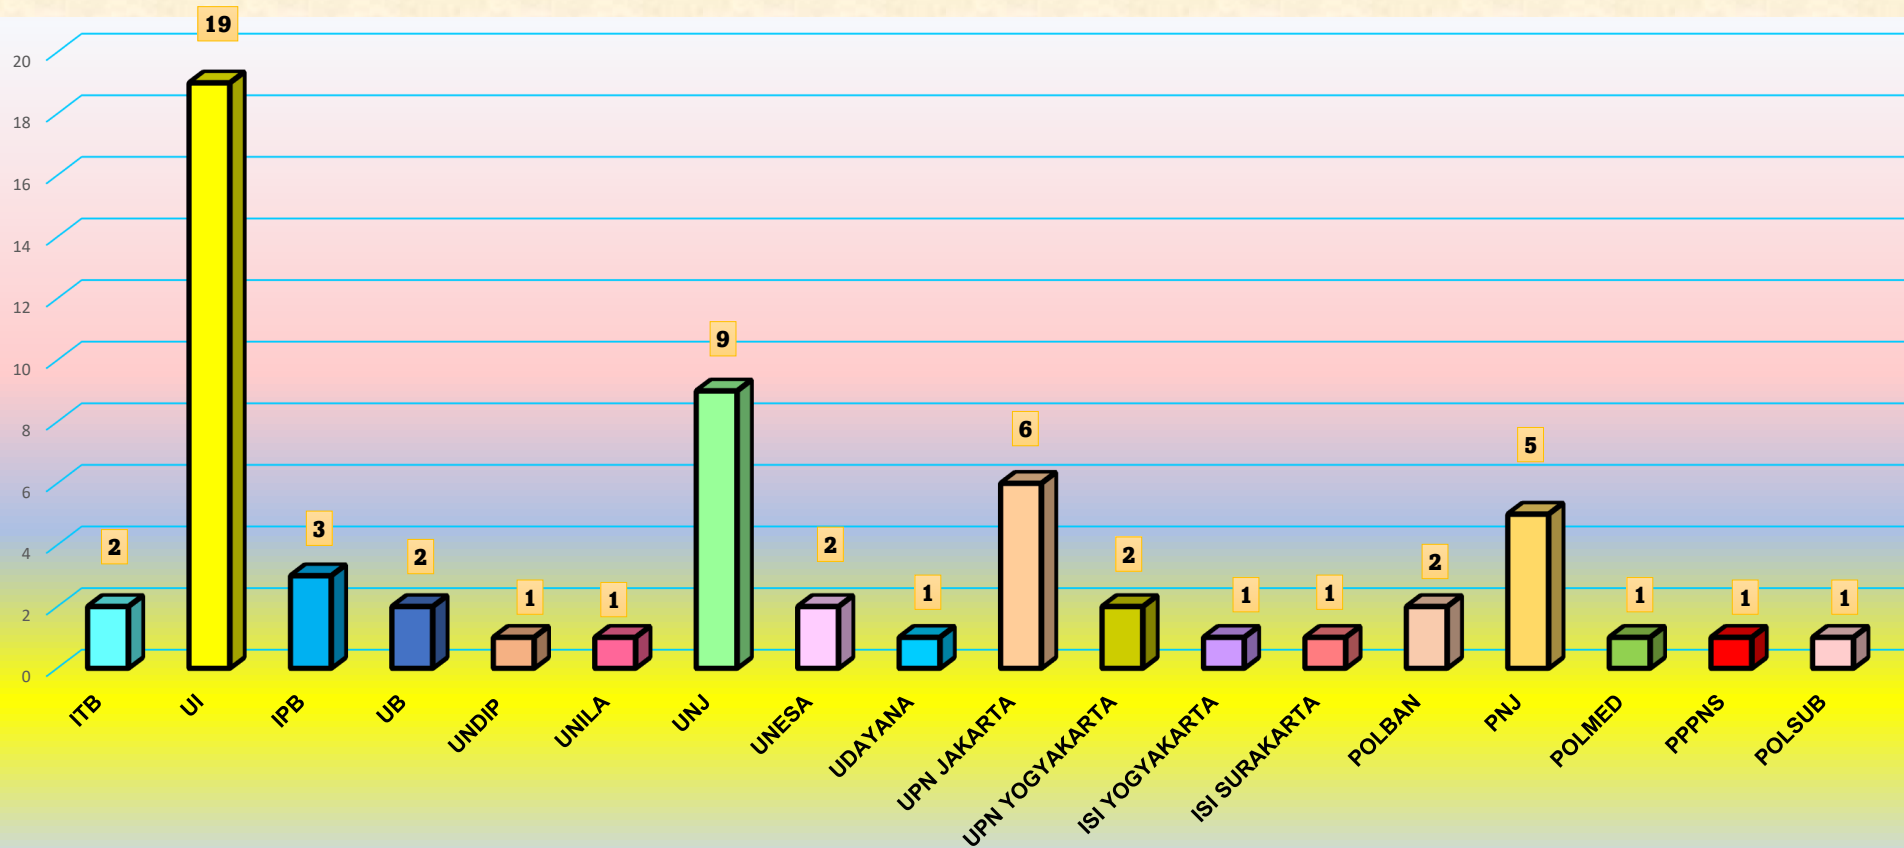

**DIAGRAM ANALISIS KETERSERAPAN PTN JALUR SNBT  
PESERTA DIDIK KELAS XII SMAN 98 JAKARTA  
TAHUN AJARAN 2022 - 2023**

EMERINTAH PROVINSI DAERAH KHUSUS IBU KOTA JAKARTA

DINAS PENDIDIKAN

SMA NEGERI 98 JAKARTA

Jalan Jaha, kalisari, Pasar Rebo, Jakarta Timur

Telepon / Faks 021 - 8408034 / 87792729

Email : sman98kt@gmail.com / Website : <http://sman98jkt.sch.id>

---

**DATA ANALISIS KETERSERAPAN PTN JALUR SNBT  
PESERTA DIDIK KELAS XII SMAN 98 JAKARTA  
TAHUN AJARAN 2022 - 2023**